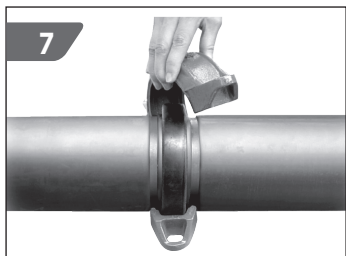

VSH Shurjoint

EN installation instructions
 NL installatie instructies
 DE installationsrichtlinien
 FR instructions d'installation

- EN** always install in accordance with published instructions.
NL installeer altijd in overeenstemming met de gepubliceerde instructies.
DE installieren Sie immer nach den veröffentlichte Anweisungen.
FR toujourns installer conformément aux instructions publiées.