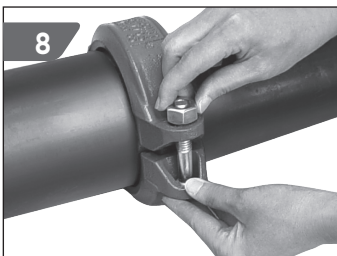

VSH Shurjoint

EN installation instructions
 NL installatie instructies
 DE installationsrichtlinien
 FR instructions d'installation

- EN** always install in accordance with published instructions.
NL installeer altijd in overeenstemming met de gepubliceerde instructies.
DE installieren Sie immer nach den veröffentlichte Anweisungen.
FR toujourns installer conformément aux instructions publiées.