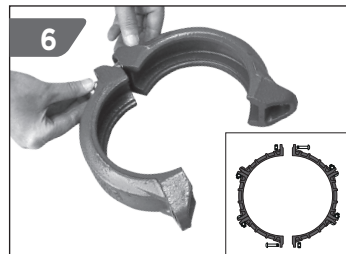

VSH Shurjoint

EN installation instructions
 NL installatie instructies
 DE installationsrichtlinien
 FR instructions d'installation

- EN** always install in accordance with published instructions.
NL installeer altijd in overeenstemming met de gepubliceerde instructies.
DE installieren Sie immer nach den veröffentlichte Anweisungen.
FR toujourns installer conformément aux instructions publiées.