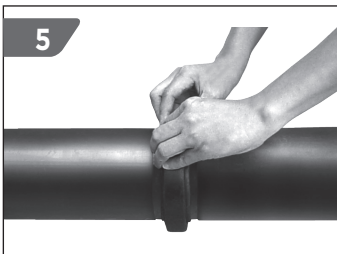

VSH Shurjoint

EN installation instructions
 NL installatie instructies
 DE installationsrichtlinien
 FR instructions d'installation

- EN** always install in accordance with published instructions.
NL installeer altijd in overeenstemming met de gepubliceerde instructies.
DE installieren Sie immer nach den veröffentlichte Anweisungen.
FR toujourns installer conformément aux instructions publiées.