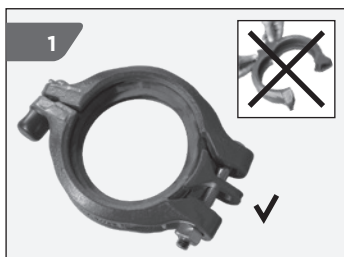

VSH Shurjoint M07

EN installation instructions
 NL installatie instructies
 DE installationsrichtlinien
 FR instructions d'installation

VSH Shurjoint M07

EN installation instructions
 NL installatie instructies
 DE installationsrichtlinien
 FR instructions d'installation