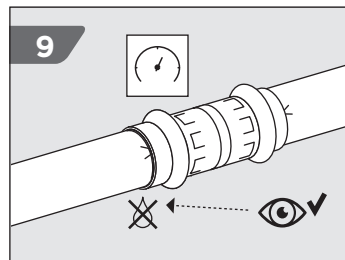

# VSH SudoPress

EN installation instructions  
 NL installatie instructies  
 DE installationsrichtlinien  
 FR instructions d'installation

- EN always install in accordance with published instructions.
- NL installeer altijd in overeenstemming met de gepubliceerde instructies.
- DE installieren Sie immer nach den veröffentlichte Anweisungen.
- FR toujours installer conformément aux instructions publiées.