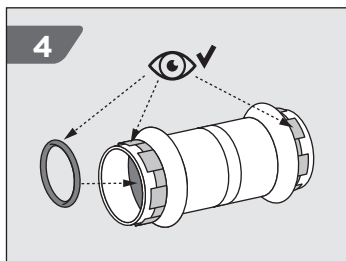

# VSH SudoPress

EN installation instructions  
 NL installatie instructies  
 DE installationsrichtlinien  
 FR instructions d'installation

- EN always install in accordance with published instructions.
- NL installeer altijd in overeenstemming met de gepubliceerde instructies.
- DE installieren Sie immer nach den veröffentlichte Anweisungen.
- FR toujours installer conformément aux instructions publiées.