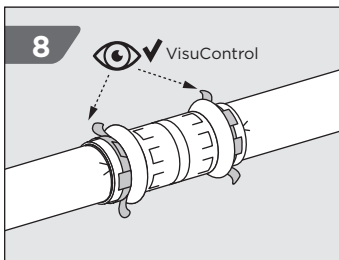

# VSH SudoPress

EN installation instructions  
 NL installatie instructies  
 DE installationsrichtlinien  
 FR instructions d'installation

- EN always install in accordance with published instructions.
- NL installeer altijd in overeenstemming met de gepubliceerde instructies.
- DE installieren Sie immer nach den veröffentlichte Anweisungen.
- FR toujours installer conformément aux instructions publiées.