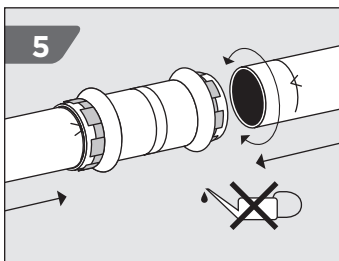

# VSH SudoPress

EN installation instructions  
 NL installatie instructies  
 DE installationsrichtlinien  
 FR instructions d'installation

- EN always install in accordance with published instructions.
- NL installeer altijd in overeenstemming met de gepubliceerde instructies.
- DE installieren Sie immer nach den veröffentlichte Anweisungen.
- FR toujours installer conformément aux instructions publiées.