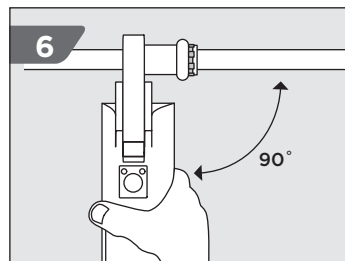

# VSH SudoPress

EN installation instructions  
 NL installatie instructies  
 DE installationsrichtlinien  
 FR instructions d'installation

- EN always install in accordance with published instructions.
- NL installeer altijd in overeenstemming met de gepubliceerde instructies.
- DE installieren Sie immer nach den veröffentlichte Anweisungen.
- FR toujours installer conformément aux instructions publiées.