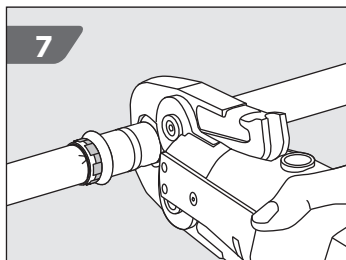

# VSH SudoPress

EN installation instructions  
 NL installatie instructies  
 DE installationsrichtlinien  
 FR instructions d'installation

- EN always install in accordance with published instructions.
- NL installeer altijd in overeenstemming met de gepubliceerde instructies.
- DE installieren Sie immer nach den veröffentlichte Anweisungen.
- FR toujours installer conformément aux instructions publiées.