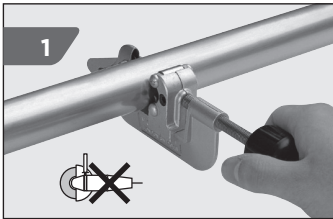

VSH End Feed Brass

EN installation instructions
 NL installatie instructies
 DE installationsrichtlinien
 FR instructions d'installation

EN always install in accordance with published instructions.
NL installeer altijd in overeenstemming met de gepubliceerde instructies.
DE installieren Sie immer nach den veröffentlichte Anweisungen.
FR toujours installer conformément aux instructions publiées.