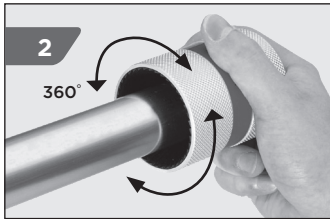

VSH End Feed Brass

EN installation instructions
 NL installatie instructies
 DE installationsrichtlinien
 FR instructions d'installation

EN always install in accordance with published instructions.
NL installeer altijd in overeenstemming met de gepubliceerde instructies.
DE installieren Sie immer nach den veröffentlichte Anweisungen.
FR toujours installer conformément aux instructions publiées.