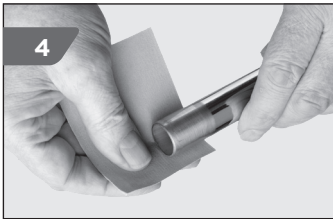

VSH End Feed Brass

EN installation instructions
 NL installatie instructies
 DE installationsrichtlinien
 FR instructions d'installation

EN always install in accordance with published instructions.
NL installeer altijd in overeenstemming met de gepubliceerde instructies.
DE installieren Sie immer nach den veröffentlichte Anweisungen.
FR toujours installer conformément aux instructions publiées.