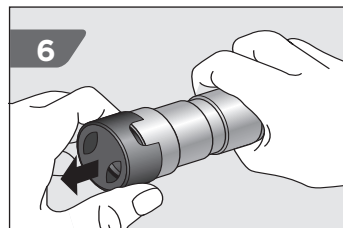

VSH PowerPress

EN installation instructions
 NL installatie instructies
 DE installationsrichtlinien
 FR instructions d'installation

EN always install in accordance with published instructions.
NL installeer altijd in overeenstemming met de gepubliceerde instructies.
DE installieren Sie immer nach den veröffentlichte Anweisungen.
FR toujours installer conformément aux instructions publiées.