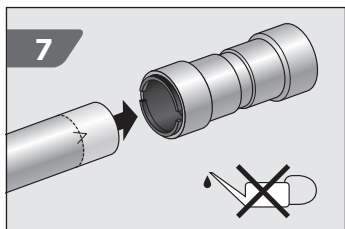

VSH PowerPress

EN installation instructions
 NL installatie instructies
 DE installationsrichtlinien
 FR instructions d'installation

EN always install in accordance with published instructions.
NL installeer altijd in overeenstemming met de gepubliceerde instructies.
DE installieren Sie immer nach den veröffentlichte Anweisungen.
FR toujours installer conformément aux instructions publiées.