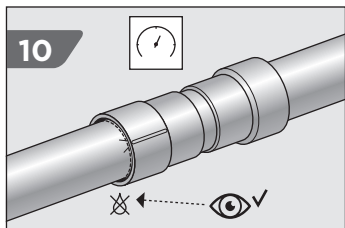

VSH PowerPress

EN installation instructions
 NL installatie instructies
 DE installationsrichtlinien
 FR instructions d'installation

EN always install in accordance with published instructions.
NL installeer altijd in overeenstemming met de gepubliceerde instructies.
DE installieren Sie immer nach den veröffentlichte Anweisungen.
FR toujours installer conformément aux instructions publiées.