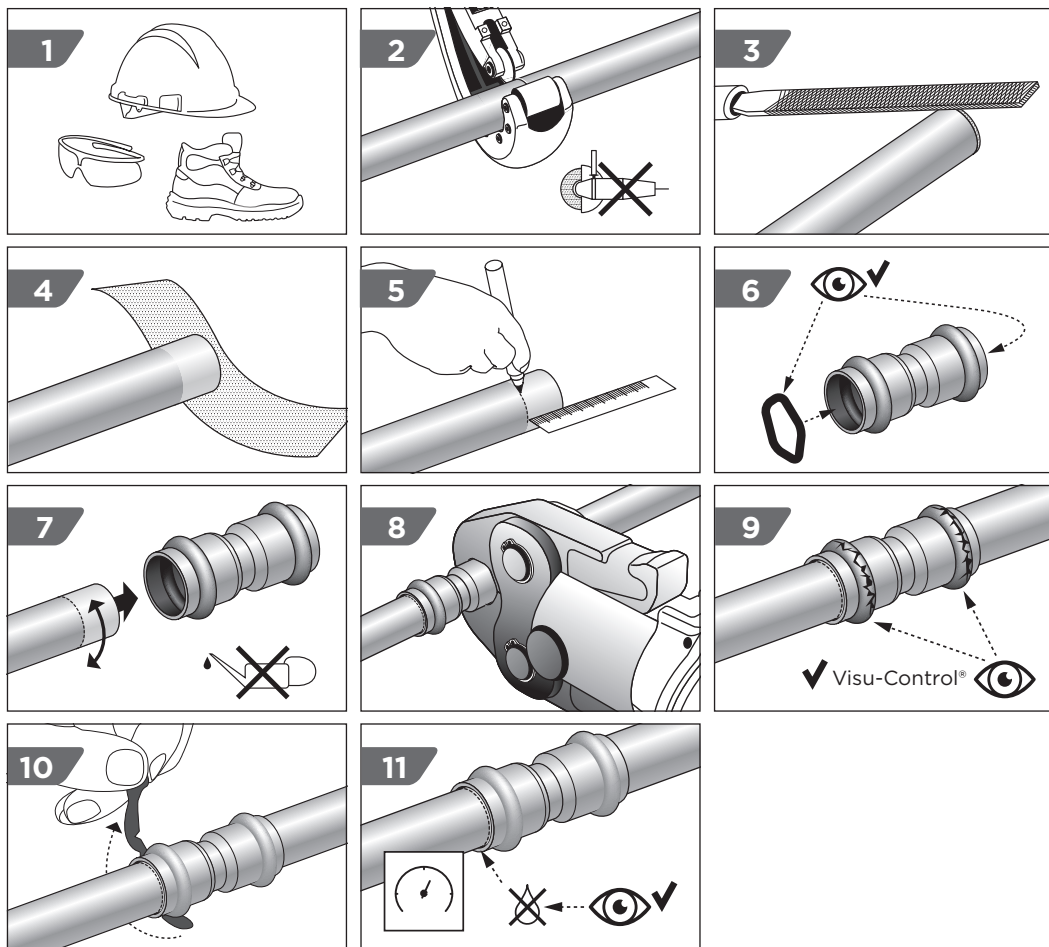

VSH SmartPress

EN installation instructions
 NL installatie instructies
 DE installationsrichtlinien
 FR instructions d'installation

EN always install in accordance with published instructions.

NL installeer altijd in overeenstemming met de gepubliceerde instructies.