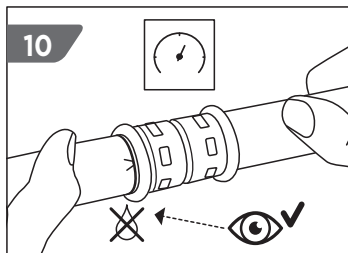

VSH SudoPress 66,7-108

EN installation instructions
 NL installatie instructies
 DE installationsrichtlinien
 FR instructions d'installation

EN always install in accordance with published instructions.
NL installeer altijd in overeenstemming met de gepubliceerde instructies.
DE installieren Sie immer nach den veröffentlichte Anweisungen.
FR toujours installer conformément aux instructions publiées.