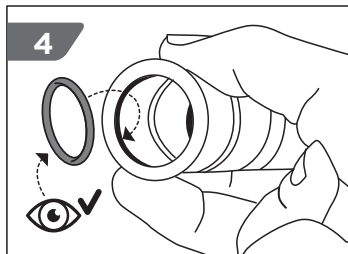

VSH SudoPress 66,7-108

EN installation instructions
 NL installatie instructies
 DE installationsrichtlinien
 FR instructions d'installation

EN always install in accordance with published instructions.
NL installeer altijd in overeenstemming met de gepubliceerde instructies.
DE installieren Sie immer nach den veröffentlichte Anweisungen.
FR toujours installer conformément aux instructions publiées.