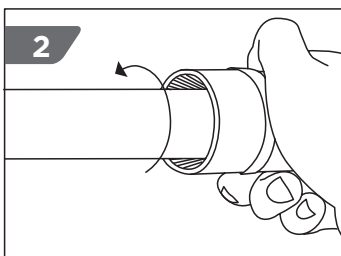

VSH SudoPress 66,7-108

EN installation instructions
 NL installatie instructies
 DE installationsrichtlinien
 FR instructions d'installation

EN always install in accordance with published instructions.
NL installeer altijd in overeenstemming met de gepubliceerde instructies.
DE installieren Sie immer nach den veröffentlichte Anweisungen.
FR toujours installer conformément aux instructions publiées.