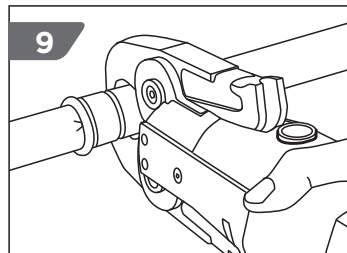

VSH SudoPress 66,7-108

EN installation instructions
 NL installatie instructies
 DE installationsrichtlinien
 FR instructions d'installation

EN always install in accordance with published instructions.
NL installeer altijd in overeenstemming met de gepubliceerde instructies.
DE installieren Sie immer nach den veröffentlichte Anweisungen.
FR toujours installer conformément aux instructions publiées.