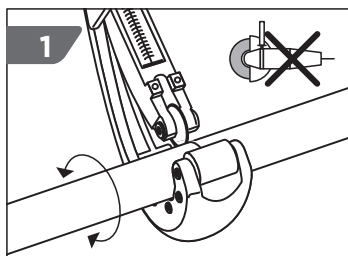

VSH SudoPress 66,7-108

EN installation instructions
 NL installatie instructies
 DE installationsrichtlinien
 FR instructions d'installation

EN always install in accordance with published instructions.
NL installeer altijd in overeenstemming met de gepubliceerde instructies.
DE installieren Sie immer nach den veröffentlichte Anweisungen.
FR toujours installer conformément aux instructions publiées.