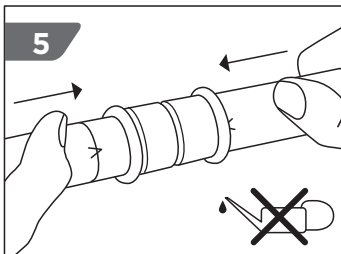

VSH SudoPress 66,7-108

EN installation instructions
 NL installatie instructies
 DE installationsrichtlinien
 FR instructions d'installation

EN always install in accordance with published instructions.
NL installeer altijd in overeenstemming met de gepubliceerde instructies.
DE installieren Sie immer nach den veröffentlichte Anweisungen.
FR toujours installer conformément aux instructions publiées.